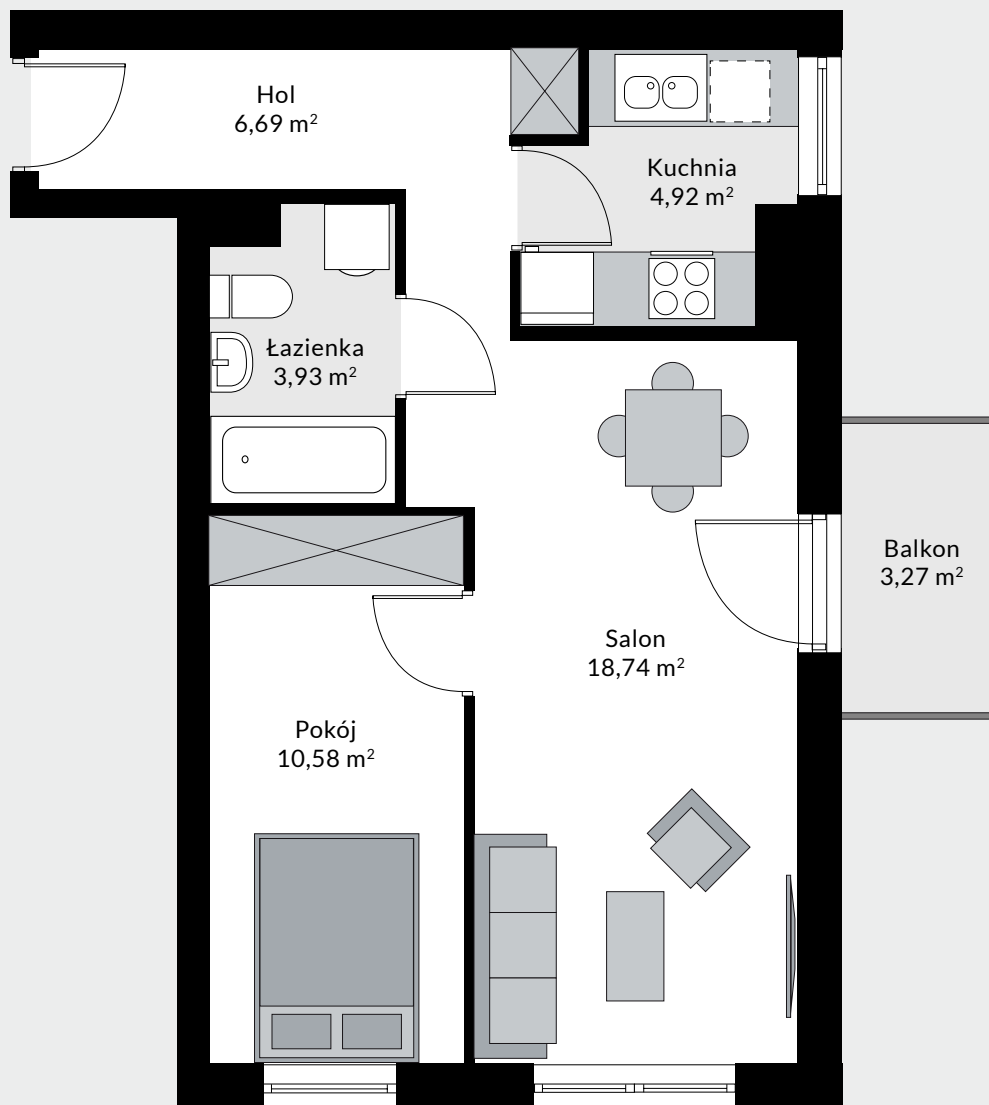

**ROZTOCKA**  
PRAGA POŁUDNIE

## MIESZKANIE NR 5

LICZBA POKOI: 2

POW. UŻYTKOWA: 44,86 m<sup>2</sup>

POW. DODATKOWA: 3,27 m<sup>2</sup>

NR	PIĘTRO	POW. UŻYTKOWA	POW. DODATKOWA
5	1	44,86 m <sup>2</sup>	3,27 m <sup>2</sup>
9	2	44,86 m <sup>2</sup>	3,27 m <sup>2</sup>
13	3	44,86 m <sup>2</sup>	3,27 m <sup>2</sup>

PIĘTRO 1

0 1 2 3 4 5 m